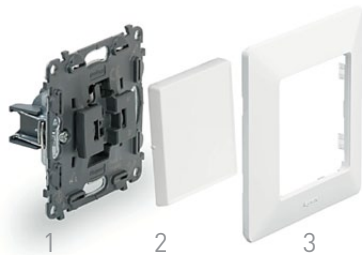

- Увеличенные клавиши толкателей автоматических зажимов
- Проверка напряжения без демонтажа изделия из коробки
- Информативная маркировка механизмов