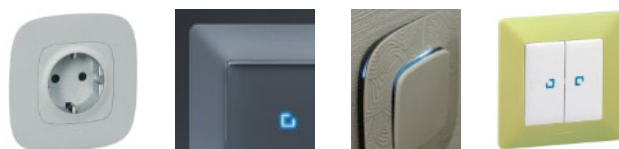

ИННОВАЦИИ В ТЕХНОЛОГИЯХ

ШИРОЧАЙШИЙ АССОРТИМЕНТ НОВЫХ И УСОВЕРШЕНСТВОВАННЫХ ФУНКЦИЙ

(БОЛЕЕ 115 ФУНКЦИЙ)

НОВЫЕ БАЗОВЫЕ ФУНКЦИИ

- Инновационный механизм In'Matic
- Светодиодная подсветка/индикация
- Контурная подсветка в дизайне ALLURE
- Переключатели, кнопки, изделия с подсветкой в исполнении IP44