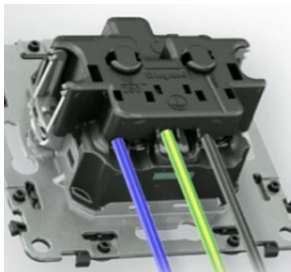

БЫСТРЫЙ И УДОБНЫЙ МОНТАЖ

- Сокращение времени монтажа на 50-70% за счет безвинтовых зажимов