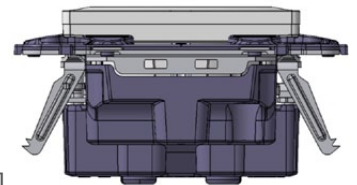

- Установка лицевой панели и рамки защелкиванием
- Удобный демонтаж лицевой панели
- Быстрая и точная сборка многопостовых комбинаций

НАДЕЖНОСТЬ ПРИ ЭКСПЛУАТАЦИИ

- Усовершенствованный профиль захватов «двойной зуб»
- Усовершенствованный узел разжима захватов