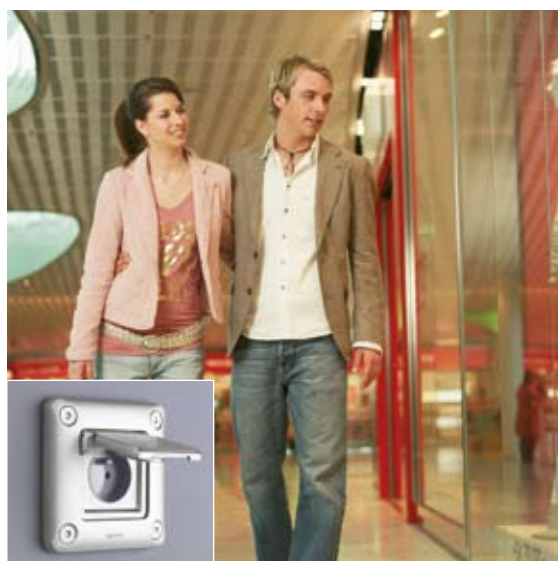

МАЛЫЙ БИЗНЕС | Выключатель с ключом

ОБЩЕСТВЕННЫЕ ТУАЛЕТЫ | ИК-датчик движения

СПОРТЗАЛ | Выключатель с подсветкой

СКЛАД | Розетка 2К+3 + розетка RJ 45

МЕСТА ОТДЫХА | Розетка 2К+3 с запирающейся на замок крышкой

ОБРАЗОВАТЕЛЬНЫЕ УЧРЕЖДЕНИЯ |
Адаптер Mosaic с крышкой (здесь розетка HD 15 Mosaic)

ОФИС | Выключатель с маркировкой

ТОРГОВЫЙ ЦЕНТР | Розетка 2К+3 с крышкой

Надежный, эффективный | и простой в установке

Как продолжение инновационной Программы VatiBox, Программа SoliGos пользуется всем накопленным опытом Legrand для обеспечения удобства, быстроты и надежности монтажа.

МЕХАНИЗМЫ С АВТОМАТИЧЕСКИМИ КЛЕММАМИ |

13 функций
с автоматическими клеммами
Экономия времени монтажа
и надежность подключения

ЛИЦЕВАЯ ПАНЕЛЬ |

Поставляется с крышкой

АДАПТЕР MOsaIC |

Для монтажа механизмов Mosaic