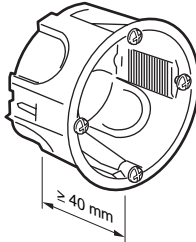

35° 100-240 V 50/60 Hz			+	+
	230 V Max. 400 W Min. 40 W	400 W 40 W	400 W 40 W	400 VA 40 VA
110 V Max. 200 W Min. 20 W	200 W 20 W	200 W 20 W	200 VA 20 VA	200 VA 20 VA

Внимание! Для подключения дополнительных кнопок используйте провод, а не кабель!