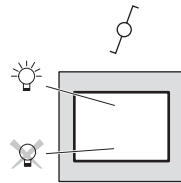

35° 100-240 V 50/60 Hz			+	+
	230 V Max. 400 W Min. 40 W	400 W 40 W	400 W 40 W	400 VA 40 VA
110 V Max. 200 W Min. 20 W	200 W 20 W	200 W 20 W	200 VA 20 VA	200 VA 20 VA

Внимание! Для подключения дополнительных кнопок используйте провод, а не кабель!