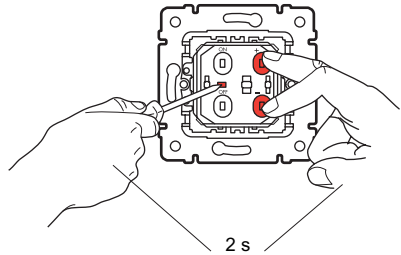

35° 100-240 V 50/60 Hz			+	+
	230 V Max. 400 W Min. 40 W	400 W 40 W	400 W 40 W	400 VA 40 VA
110 V Max. 200 W Min. 20 W	200 W 20 W	200 W 20 W	200 VA 20 VA	200 VA 20 VA

Внимание! Для подключения дополнительных кнопок используйте провод, а не кабель!