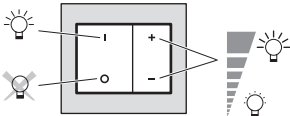

35° 100-240 V 50/60 Hz			+	+
	230 V Max. 400 W Min. 40 W	400 W 40 W	400 W 40 W	400 VA 40 VA
110 V Max. 200 W Min. 20 W	200 W 20 W	200 W 20 W	200 VA 20 VA	200 VA 20 VA

Внимание! Для подключения дополнительных кнопок используйте провод, а не кабель!