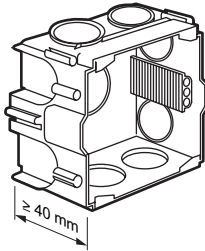

35° 100-240 V 50/60 Hz			+	+
	230 V Max. 400 W Min. 40 W	400 W 40 W	400 W 40 W	400 VA 40 VA
110 V Max. 200 W Min. 20 W	200 W 20 W	200 W 20 W	200 VA 20 VA	200 VA 20 VA

Внимание! Для подключения дополнительных кнопок используйте провод, а не кабель!