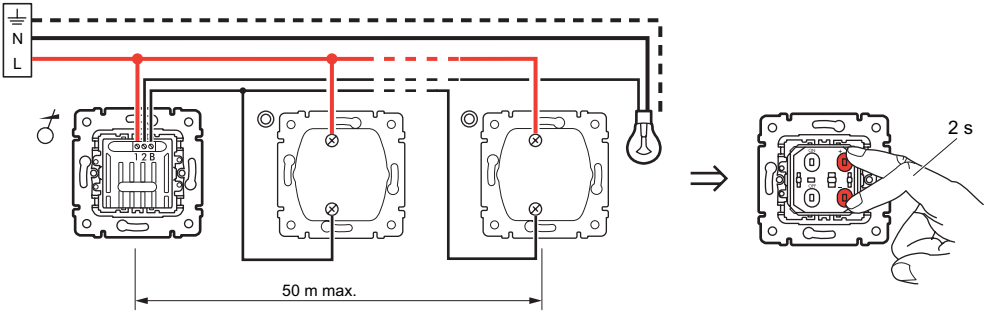

35° 100-240 V 50/60 Hz			+	+
	230 V Max. 400 W Min. 40 W	400 W 40 W	400 W 40 W	400 VA 40 VA
110 V Max. 200 W Min. 20 W	200 W 20 W	200 W 20 W	200 VA 20 VA	200 VA 20 VA

Внимание! Для подключения дополнительных кнопок используйте провод, а не кабель!