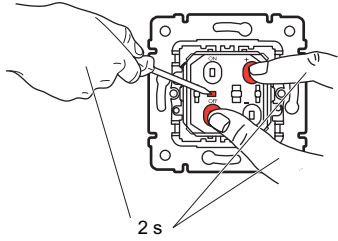

35° 100-240 V 50/60 Hz			+	+
	230 V Max. 400 W Min. 40 W	400 W 40 W	400 W 40 W	400 VA 40 VA
110 V Max. 200 W Min. 20 W	200 W 20 W	200 W 20 W	200 VA 20 VA	200 VA 20 VA

Внимание! Для подключения дополнительных кнопок используйте провод, а не кабель!