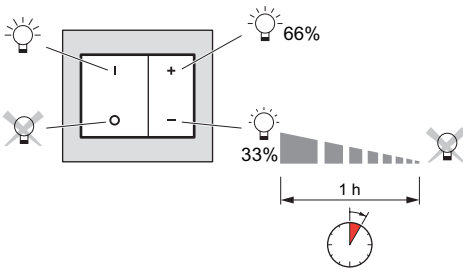

35° 100-240 V 50/60 Hz			+	+
	230 V Max. 400 W Min. 40 W	400 W 40 W	400 W 40 W	400 VA 40 VA
110 V Max. 200 W Min. 20 W	200 W 20 W	200 W 20 W	200 VA 20 VA	200 VA 20 VA

Внимание! Для подключения дополнительных кнопок используйте провод, а не кабель!