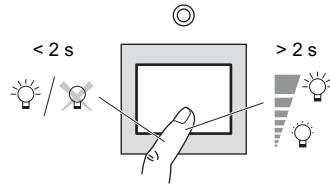

35° 100-240 V 50/60 Hz			+	+
	230 V Max. 400 W Min. 40 W	400 W 40 W	400 W 40 W	400 VA 40 VA
110 V Max. 200 W Min. 20 W	200 W 20 W	200 W 20 W	200 VA 20 VA	200 VA 20 VA

Внимание! Для подключения дополнительных кнопок используйте провод, а не кабель!