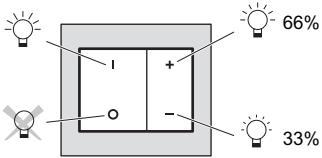

35° 100-240 V 50/60 Hz			+	+
	230 V Max. 400 W Min. 40 W	400 W 40 W	400 W 40 W	400 VA 40 VA
110 V Max. 200 W Min. 20 W	200 W 20 W	200 W 20 W	200 VA 20 VA	200 VA 20 VA

Внимание! Для подключения дополнительных кнопок используйте провод, а не кабель!