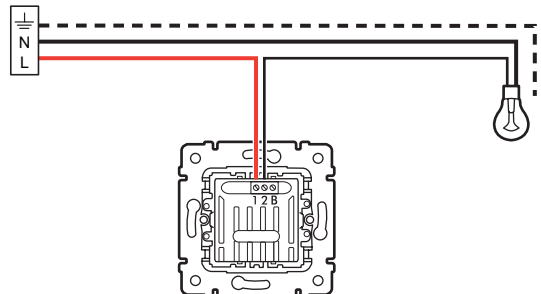

35° 100-240 V 50/60 Hz			+	+
	230 V Max. 400 W Min. 40 W	400 W 40 W	400 W 40 W	400 VA 40 VA
110 V Max. 200 W Min. 20 W	200 W 20 W	200 W 20 W	200 VA 20 VA	200 VA 20 VA

Внимание! Для подключения дополнительных кнопок используйте провод, а не кабель!