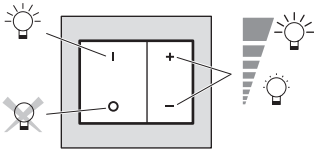

35° 100-240 V 50/60 Hz			+	+
	230 V Max. 400 W Min. 40 W	400 W 40 W	400 W 40 W	400 VA 40 VA
110 V Max. 200 W Min. 20 W	200 W 20 W	200 W 20 W	200 VA 20 VA	200 VA 20 VA

Внимание! Для подключения дополнительных кнопок используйте провод, а не кабель!