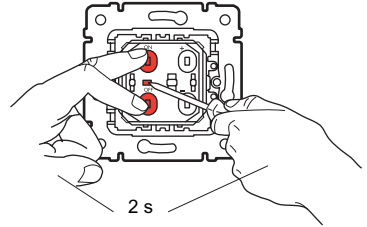

35° 100-240 V 50/60 Hz			+	+
	230 V Max. 400 W Min. 40 W	400 W 40 W	400 W 40 W	400 VA 40 VA
110 V Max. 200 W Min. 20 W	200 W 20 W	200 W 20 W	200 VA 20 VA	200 VA 20 VA

Внимание! Для подключения дополнительных кнопок используйте провод, а не кабель!